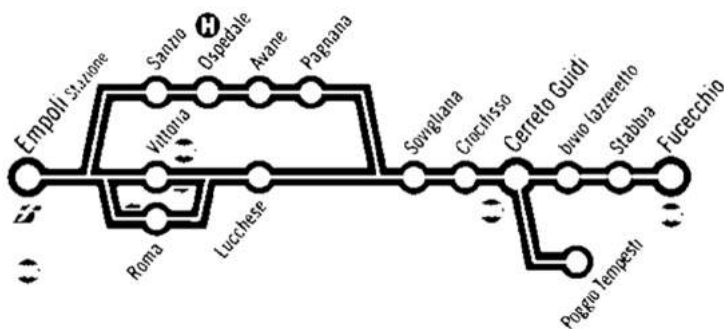

CON UN CAMBIO BUS A EMPOLI SEI A ...

- CAP LINEA 5: AUTOSTAZIONE EMPOLI - MONTERAPPOLI

- CAP LINEA 6-18: EMPOLI - BOTINACCIO - PULICA

- CAP LINEA 20: ALTOPASCIO - GALLENO - FUCECCHIO

- CAP LINEA 21: EMPOLI - CERRETO GUIDI - FUCECCHIO

- CAP LINEA 32: EMPOLI - MONTESPERTOLI

- **CAP LINEA 33-34:** EMPOLI - CASTELFIORENTINO - CERTALDO - GAMBASSI TERME - MONTAIONE

- **CAP LINEA 48:** EMPOLI - MONTELUPO

- **CAP LINEA 49:** EMPOLI - SOVIGLIANA - CROCIFISSO - VINCI - CERRETO GUIDI - LAMPORECCHIO