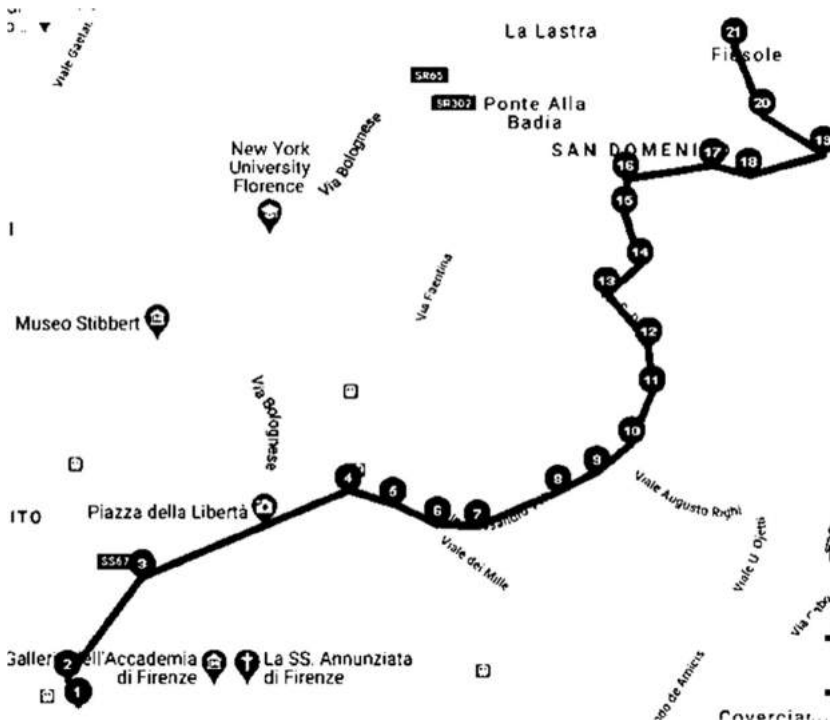

CON UN CAMBIO BUS A FIRENZE SEI A ...

- ATAF LINEA 7: FIRENZE SMN - FIESOLE PIAZZA MINO