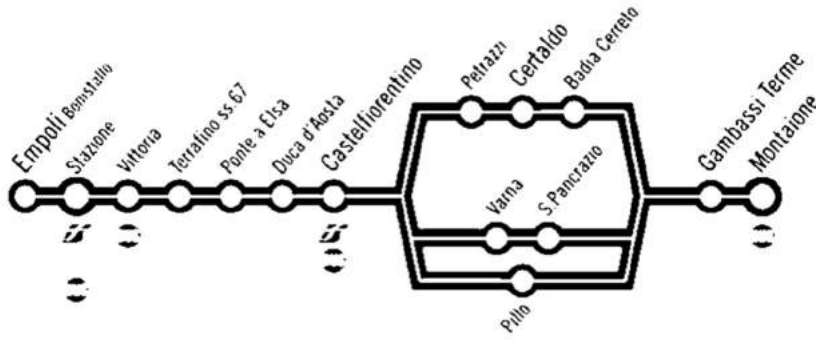

CON UN CAMBIO BUS A EMPOLI SEI A ...

- CAP LINEA 5: AUTOSTAZIONE EMPOLI - MONTERAPPOLI

- CAP LINEA 6-18: EMPOLI - BOTINACCIO - PULICA

- CAP LINEA 20: ALTOPASCIO - GALLENO - FUCECCHIO

- CAP LINEA 21: EMPOLI - CERRETO GUIDI - FUCECCHIO

- CAP LINEA 32: EMPOLI - MONTESPERTOLI

- **CAP LINEA 33-34:** EMPOLI - CASTELFIORENTINO - CERTALDO - GAMBASSI TERME - MONTAIONE

- **CAP LINEA 48:** EMPOLI - MONTELUPO

- **CAP LINEA 49:** EMPOLI - SOVIGLIANA - CROCIFISSO - VINCI - CERRETO GUIDI - LAMPORECCHIO