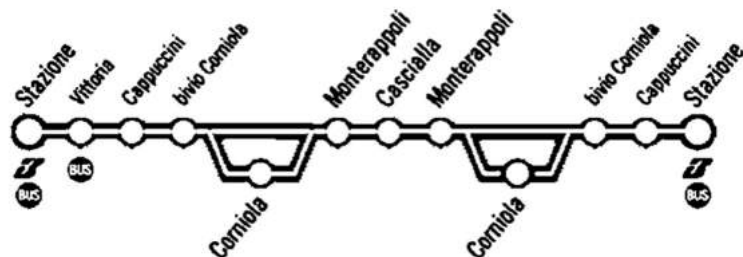

CON UN CAMBIO BUS A EMPOLI SEI A ...

- CAP LINEA 5: AUTOSTAZIONE EMPOLI - MONTERAPPOLI