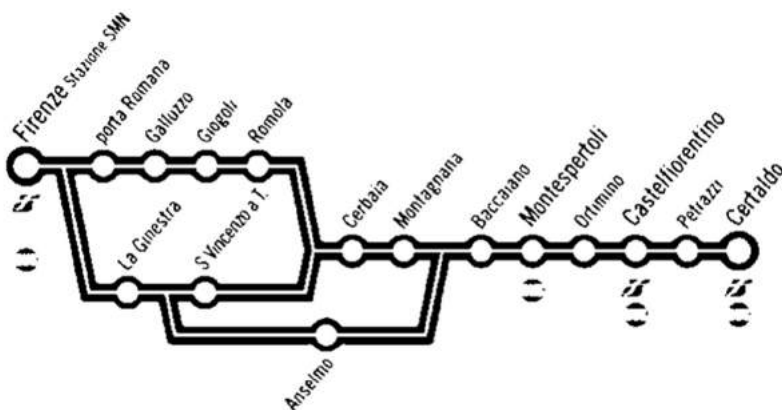

CON UN CAMBIO BUS A MONTESOERTOLI SEI A ...

- **CAP LINEA 37:** FIRENZE - MONTESPERTOLI - CASTELFIORENTINO